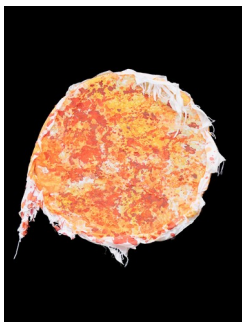

Athina Joris

1 St-Andrès / feutre, acrylique
60x60

400.-

2 Force tranquille / acrylique, Posca
70x70

300.-

3 Esprit libre / tissu jute, fleurs séchées, acrylique, Posca
40x40

280.-

4 1952 / tissu de soie, acrylique, laine, feutre

400.-

80x60m

5 Hompa/ acrylique, feutre
80x60

400.-

6 Siège de l'existence/ tissu de soie, peinture sur soie, cerceau
70 dia /

500.-

7 Organique / céramique, Posca, laine, drap, cerceau
60 dia

600.-