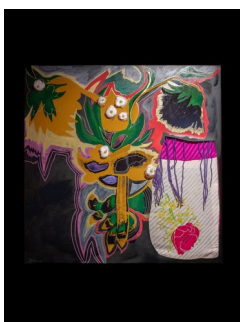

Athina Joris

1 St-Andrès / feutre, acrylique
60x60

400.-

2 Force tranquille / acrylique, Posca
70x70

300.-

3 Esprit libre / tissu jute, fleurs séchées, acrylique, Posca
40x40

280.-

4 1952 / tissu de soie, acrylique, laine, feutre

400.-

80x60m

5 Hompa/ acrylique, feutre
80x60

400.-

6 Siège de l'existence/ tissu de soie, peinture sur soie, cerceau
70 dia /

500.-

7 Organique / céramique, Posca, laine, drap, cerceau
60 dia

600.-

8 Fondement/ tissu de soie, peinture sur soie, cerceau

500.-

70 dia

9 Ornaments / acrylique, laine, Châle
70x50

300.-

10 Eau/ fusain, nu pastel
70x50

300.-

11 Métamorphose / tissu de soie, watts, acrylique, feutre, file de cuivre
70x70

400.-

12 Bouclier de lumière / spray marbré, feuille d'or, stylo
400.- 70x70

13 Miroir / acrylique
50x40

250.-

14 L'eau du vent / tube métallique, perles, laine, céramique

300.-