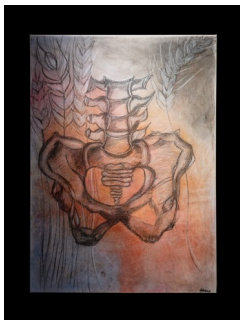

Athina Joris

1 St-Andrès / feutre, acrylique
60x60

400.-

2 Force tranquille / acrylique, Posca
70x70

300.-

3 Esprit libre / tissu jute, fleurs séchées, acrylique, Posca
40x40

280.-

4 1952 / tissu de soie, acrylique, laine, feutre

400.-

80x60m

5 Hompa/ acrylique, feutre
80x60

400.-

6 Siège de l'existence/ tissu de soie, peinture sur soie, cerceau
70 dia /

500.-

7 Organique / céramique, Posca, laine, drap, cerceau
60 dia

600.-

8 Fondement/ tissu de soie, peinture sur soie, cerceau

500.-

70 dia

9 Ornaments / acrylique, laine, Châle
70x50

300.-

10 Eau/ fusain, nu pastel
70x50

300.-

11 Métamorphose / tissu de soie, watts, acrylique, feutre, file de cuivre
70x70

400.-

12 Bouclier de lumière / spray marbré, feuille d'or, stylo
400.- 70x70

13 Miroir / acrylique
50x40

250.-

14 L'eau du vent / tube métallique, perles, laine, céramique

300.-