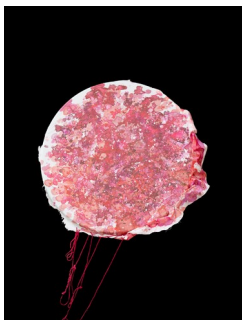

Athina Joris

1 St-Andrès / feutre, acrylique
60x60

400.-

2 Force tranquille / acrylique, Posca
70x70

300.-

3 Esprit libre / tissu jute, fleurs séchées, acrylique, Posca
40x40

280.-

4 1952 / tissu de soie, acrylique, laine, feutre

400.-

80x60m

5 Hompa/ acrylique, feutre
80x60

400.-

6 Siège de l'existence/ tissu de soie, peinture sur soie, cerceau
70 dia /

500.-

7 Organique / céramique, Posca, laine, drap, cerceau
60 dia

600.-

8 Fondement/ tissu de soie, peinture sur soie, cerceau

500.-

70 dia

9 Ornaments / acrylique, laine, Châle
70x50

300.-

10 Eau/ fusain, nu pastel
70x50

300.-

11 Métamorphose / tissu de soie, watts, acrylique, feutre, file de cuivre
70x70