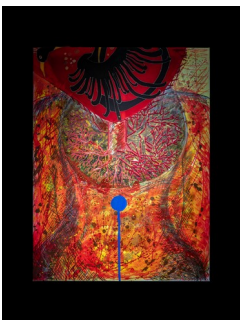

Athina Joris

1 St-Andrès / feutre, acrylique
60x60

400.-

2 Force tranquille / acrylique, Posca
70x70

300.-

3 Esprit libre / tissu jute, fleurs séchées, acrylique, Posca
40x40

280.-

4 1952 / tissu de soie, acrylique, laine, feutre

400.-

80x60m

5 Hompa/ acrylique, feutre
80x60

400.-

6 Siège de l'existence/ tissu de soie, peinture sur soie, cerceau
70 dia /

500.-

7 Organique / céramique, Posca, laine, drap, cerceau
60 dia

600.-

8 Fondement/ tissu de soie, peinture sur soie, cerceau

500.-

70 dia

9 Ornaments / acrylique, laine, Châle
70x50

300.-

10 Eau/ fusain, nu pastel
70x50

300.-

11 Métamorphose / tissu de soie, watts, acrylique, feutre, file de cuivre
70x70