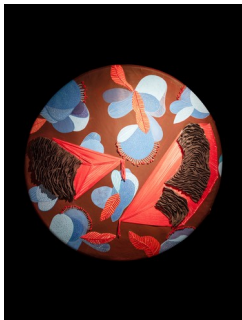

Athina Joris

1 St-Andrès / feutre, acrylique
60x60

400.-

2 Force tranquille / acrylique, Posca
70x70

300.-

3 Esprit libre / tissu jute, fleurs séchées, acrylique, Posca
40x40

280.-

4 1952 / tissu de soie, acrylique, laine, feutre

400.-

80x60m

5 Hompa/ acrylique, feutre
80x60

400.-

6 Siège de l'existence/ tissu de soie, peinture sur soie, cerceau
70 dia /

500.-

7 Organique / céramique, Posca, laine, drap, cerceau
60 dia

600.-

8 Fondement/ tissu de soie, peinture sur soie, cerceau

500.-

70 dia

9 Ornaments / acrylique, laine, Châle
70x50

300.-

10 Eau/ fusain, nu pastel
70x50

300.-

11 Métamorphose / tissu de soie, watts, acrylique, feutre, file de cuivre
70x70