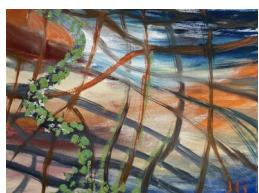

Filets

Toile / 30x40cm

160.-