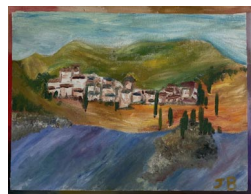

JEAN BAPTISTE PILAUD

bleu voyage

Tourbillon

Huile Couteau Toile / 40x50cm
200.-

Intérieur

Huile / 30x40cm
CHF 130.-

Folie bleue

Toile Couteau / 70x100cm
1'000.-

Champs de lavande

Huile / 50x70cm
250.-

Tour Eiffel colorée

Huile Bois / 95x71cm
300.-

Collages

Huile Collage / 30x40cm
200.-

exposition du mardi 13 septembre
au vendredi 13 janvier 2023

du mardi au vendredi 11:00 à 18:00