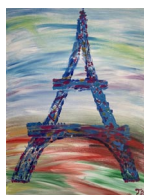

JEAN BAPTISTE PILAUD

bleu voyage

Tourbillon

Huile Couteau Toile / 40x50cm
200.-

Intérieur

Huile / 30x40cm
CHF 130.-

Folie bleue

Toile Couteau / 70x100cm
1'000.-

Champs de lavande

Huile / 50x70cm
250.-

Tour Eiffel colorée

Huile Bois / 95x71cm
300.-

Collages

Huile Collage / 30x40cm
200.-

exposition du mardi 13 septembre
au vendredi 13 janvier 2023

du mardi au vendredi 11:00 à 18:00