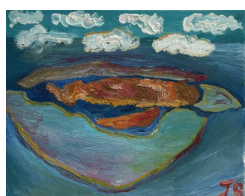

Huile Toile / 42x31cm

160.-

Filets

Toile / 30x40cm

160.-

Ile de la tortue

Huile Toile / 23x28cm

150.-

Le Goldengate

Huile / 55x75cm

270.-

Vague 1

Huile Toile / 23x27cm

200.-

Vague 2

Huile Toile / 23x27cm